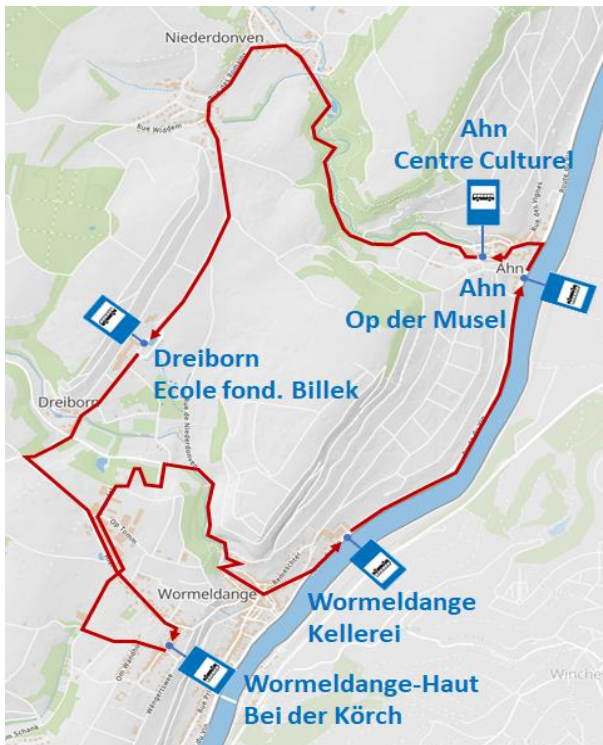

N2 Riesling Open

Wormeldange - Ahn - Dreiborn - W-Haut

Wormeldange	Kellerei
Ahn	Op der Musel
Ahn	Centre Culturel
Dreiborn	Ecole fond. Billek P+R
Wormeldange-Haut	Bei der Körch
Wormeldange	Kellerei

Kreeslinn		
Navette N2		
▼ 15:00		01:30
▽ 15:02	all(e) | ttes les 30 min	01:32
▽ 15:04		01:34
▽ 15:12		01:42
▽ 15:16		01:46
▼ 15:24		01:54

Fir d'Retoure vum den Eventbusser 1 - 4 op Wormeldange-Kellerei ze kréien, muss een d'Navette N1 spëtstens um 00:30 huelen !

Info

Aller

Fir den Aller fueren op deenen véier **Eventbus**-Linnen an op den **N1, S1** an **S2**-Linnen speziell Busser.

Retour

Fir de Retour fueren op deenen véier **Eventbus**-Linnen an op den **N1, S1** an **S2**-Linnen speziell Busser.

Kapazitéit

D'Kapazitéit vum den **Eventbusser** an den **N1, S1** an **S2**-Linnen ass begrenzt. D'Gemeen Wormer, den Organisator vum Event an Emile Weber iwwerhuelen keng Verantwortung am Fall wou d'Kapazitéit vum engem Gefier net duer géing goen.

Accès Event

D'Notzung vum **Eventbus Gemeen Wormer** an den **N1, S1** an **S2**-Linnen gëtt net automatesch d'Recht op den Accès zum Event. All Client ass selwer verantwortlech fir sech - wa néideg - am Viraus ëm säin Zougang / Entrée'-Ticket fir op d'Event ze këmmere.

Mindestalter

De Mindestalter fir den **Eventbus** an d'**N1, S1** an **S2**-Linnen ze huelen ass identesch zum Mindestalter vum Event selwer.

Organisatioun

Den **Eventbus Gemeen Wormer** an d'**N1, S1** an **S2**-Linnen ginn lech vun der Gemeen Wormer an Zesummenaarbecht mat de lokale Veräiner an Emile Weber zur Verfügung gestallt.

Wormer
d'Rieslingsgemeen

emile weber